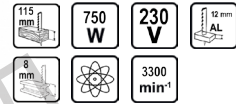

RAIDER® PowerTools

Трион саблевиден 750W RD-RS29

Артикулен номер: **050129**

Баркод: **3800972010437**

- ✓ Бърза смяна на работния консуматив
- ✓ Регулируеми обороти

ТЕХНИЧЕСКИ ХАРАКТЕРИСТИКИ

Параметър	Мерна единица	Стойност
Дължина на кабела	m	2
Дължина на хода	mm	20
Капацитет на рязане в алуминий	mm	12
Капацитет на рязане в дърво	mm	115
Капацитет на рязане в стомана	mm	8
Номинална мощност	W	750
Номинално захранващо напрежение	V	230
Регулируеми обороти		Да
Тип захранване		Мрежово
Честота на ходовете	min-1	3300

ОКОМПЛЕКТОВКА

Нож	1 бр.
-----	-------

ЛОГИСТИЧНА ИНФОРМАЦИЯ

Вид на пакета	Количество	Широчина Дължина Височина	Обем	Нето Бруто Тара	Баркод
бр.	1 бр.	47 x 9 x 20 см	0.00846 м ³	2.5920 - 2.8800 - 0.2880 кг	3800972010437
кашон = 4 кутии с 1 бр	4 бр.	36 x 48 x 22 см	0.15206 м ³	10.5200 - 11.5200 - 1.0000 кг	38009720104374